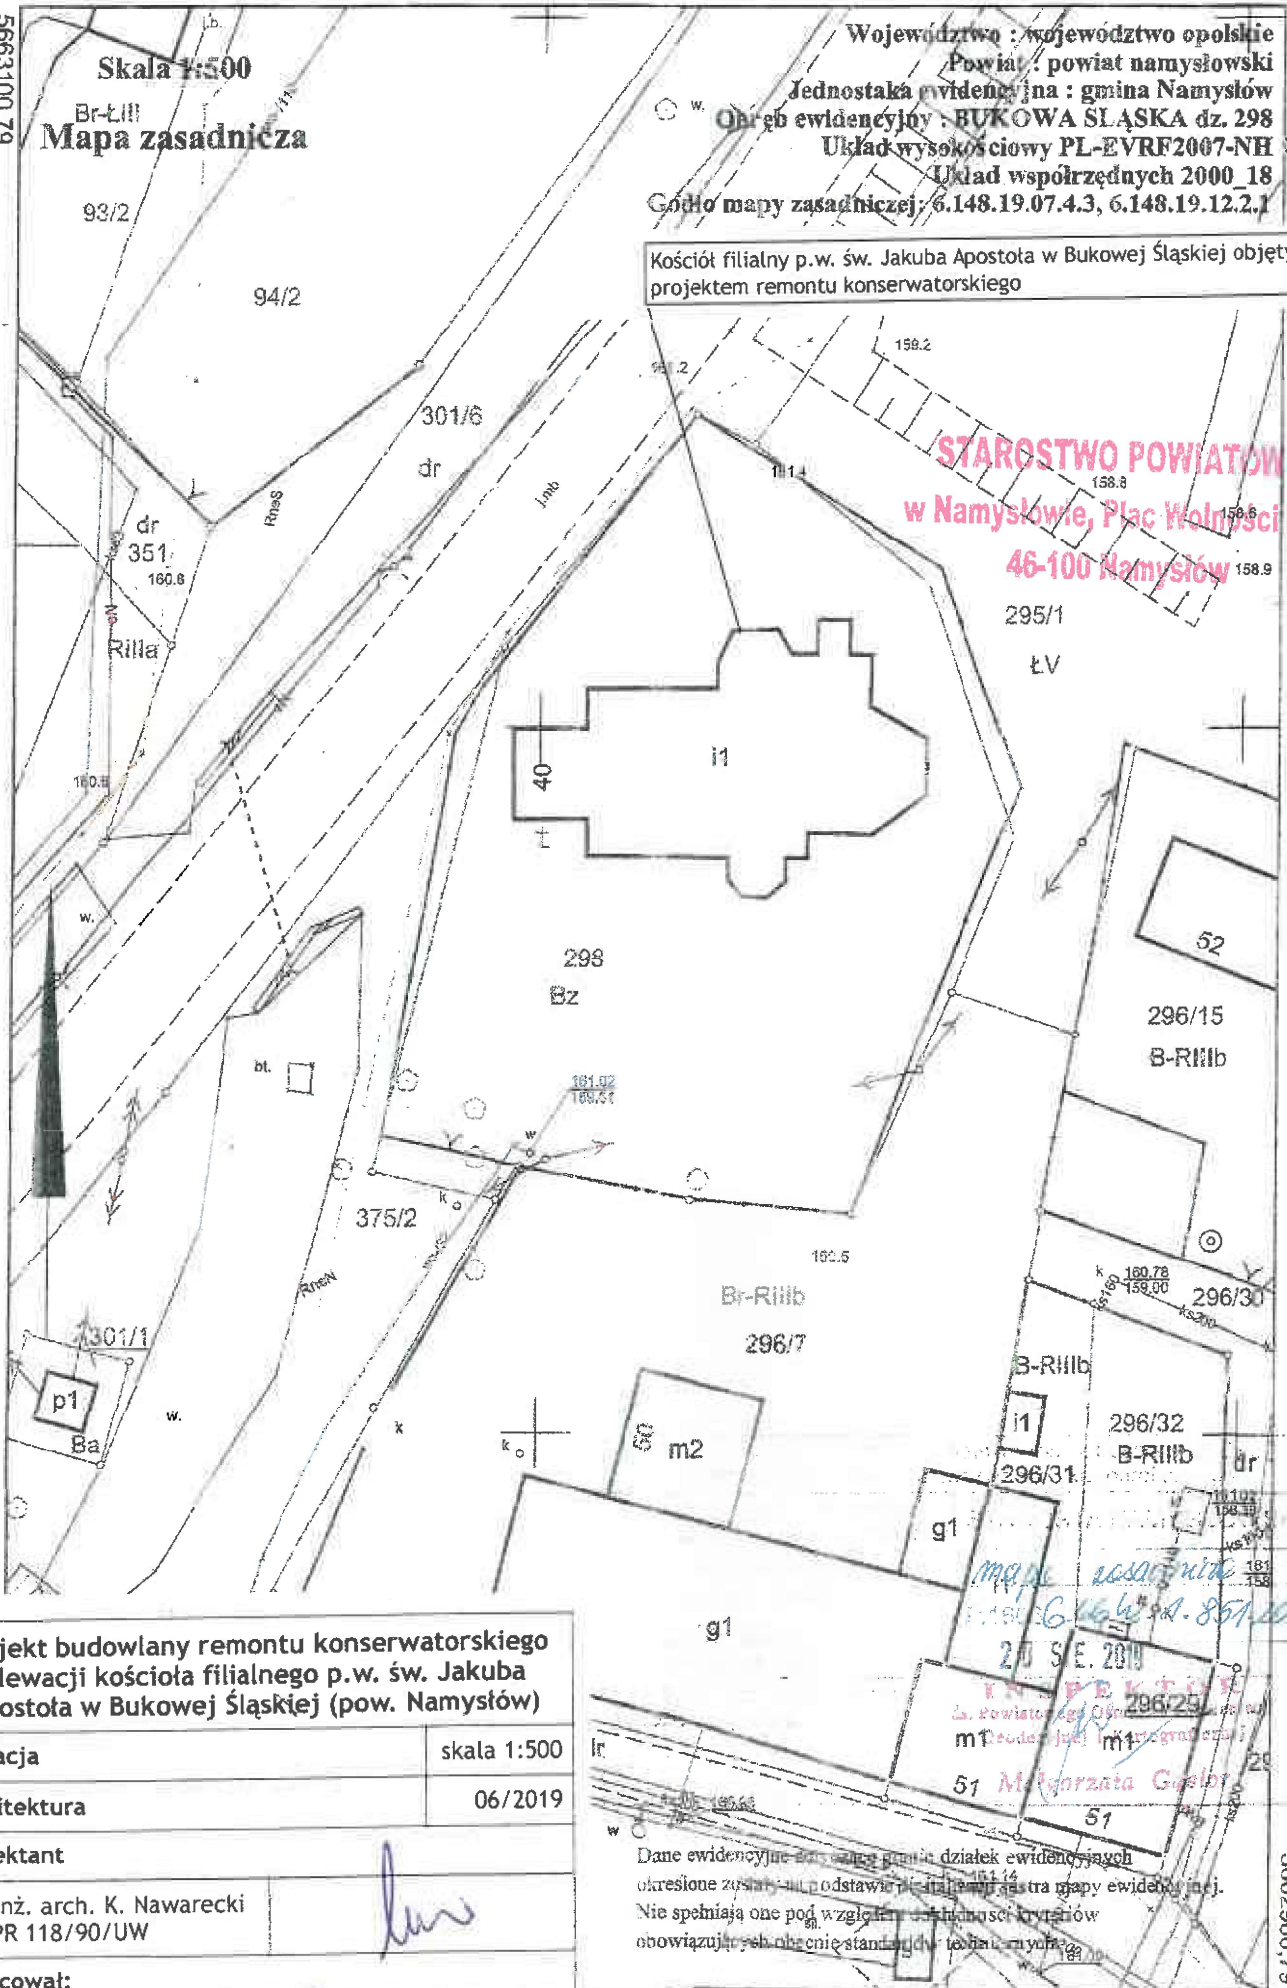

Skala 1:500
Br-ŁIII
Mapa zasadnicza

Województwo : województwo opolskie
Powiat : powiat namysłowski
Jednostka ewidencyjna : gmina Namysłów
Obręb ewidencyjny : BUKOWA ŚLĄSKA dz. 298
Układ wysokościowy PL-EVRF2007-NH
Układ współrzędnych 2000_18
Godło mapy zasadniczej : 6.148.19.07.4.3, 6.148.19.12.2.1

Kościół filialny p.w. św. Jakuba Apostoła w Bukowej Śląskiej objęty projektem remontu konserwatorskiego

STAROSTWO POWIATOWE
w Namysłowie, Plac Wolności 12A
46-100 Namysłów

Projekt budowlany remontu konserwatorskiego elewacji kościoła filialnego p.w. św. Jakuba Apostoła w Bukowej Śląskiej (pow. Namysłów)

Sytuacja	skala 1:500
Architektura	06/2019
Projektant	
mgr inż. arch. K. Nawarecki nr UPR 118/90/UW	<i>[Signature]</i>
Opracował:	
dr hab. inż. arch. Andrzej Legendziewicz	<i>[Signature]</i> rys. 1

Dane ewidencyjne dotyczące granic działek ewidencyjnych określone zostały na podstawie planu sytuacyjnego mapy ewidencyjnej. Nie spełniają one pod względem technicznym kryteriów obowiązujących w obszarze standardu technicznego...